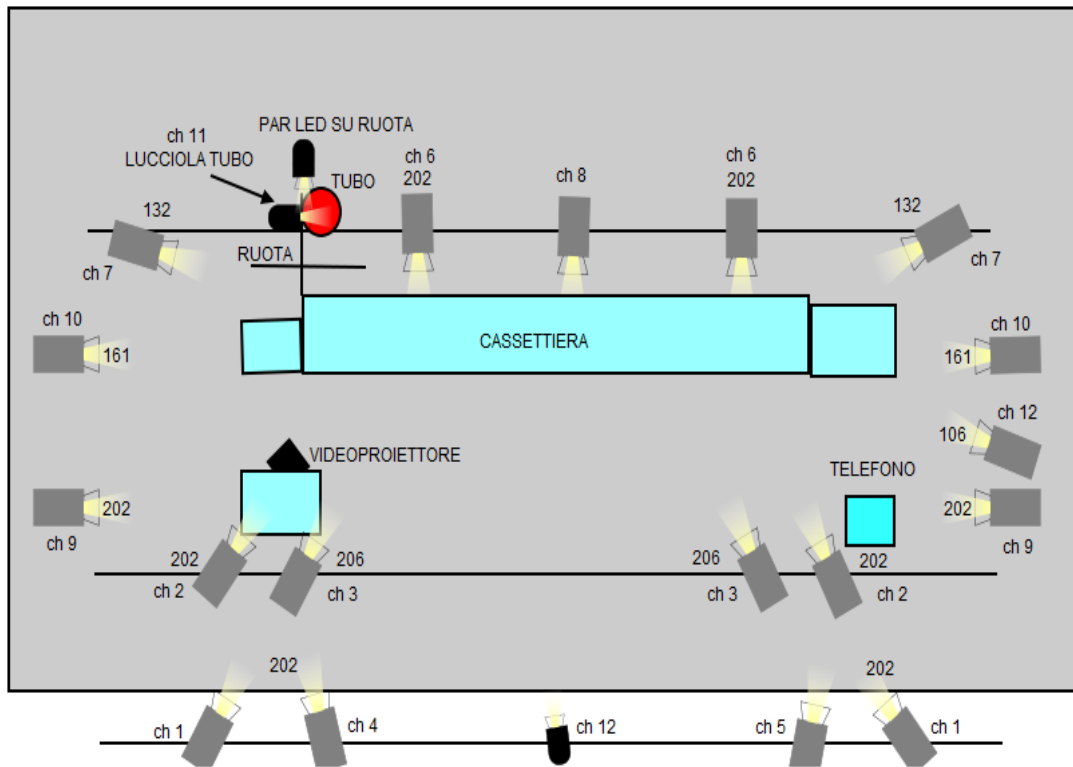

PIANTA LUCI LUPI BUONI E TORI CON LE ALI

CANALE DIMMER	PEZZO	POSIZIONE	GEL
1	2 PC FRONT. PIAZZATO	I° AMERICANA	202
2	2 PC FRONT. PIAZZATO	II° AMERICANA	202
3	2 PC FRONT. PIAZZATO	II° AMERICANA	206
4	1 PC FRONT. SX (PRANZO)	I° AMERICANA	
5	1 PC FRONT. DX (TELEFONO)	I° AMERICANA	
6	2 PC CONTRO PIOGGIA	III° AMERICANA	202
7	2 PC CONTRO TAGLIO	III° AMERICANA	132
8	1 PC CONTRO CENTRALE (CUBO)	III° AMERICANA	
9	2 PC A TERRA	I° TAGLIO	202
10	2 PC SU STATIVO	II° TAGLIO	161
11	LUCCIOLA TUBO	STRUTTURA	
12	1 PC A TERRA DX	I° TAGLIO	106
12	LUCCIOLA COCCINELLA	I° AMERICANA	
	PAR LED RUOTA	STRUTTURA	

- 18 PC 1000
  - 2 SUPERLUCCIOLE
  - 1 PAR LED (RGB)
  - 1 VIDEOPROIETTORE
  - 12 CANALI DIMMER
- GEL: 8 X 202**  
**2 X 206**  
**1 X 106**  
**2 X 161**  
**2 X 132**

Montaggio: 5 ore, Smontaggio: 2 ore